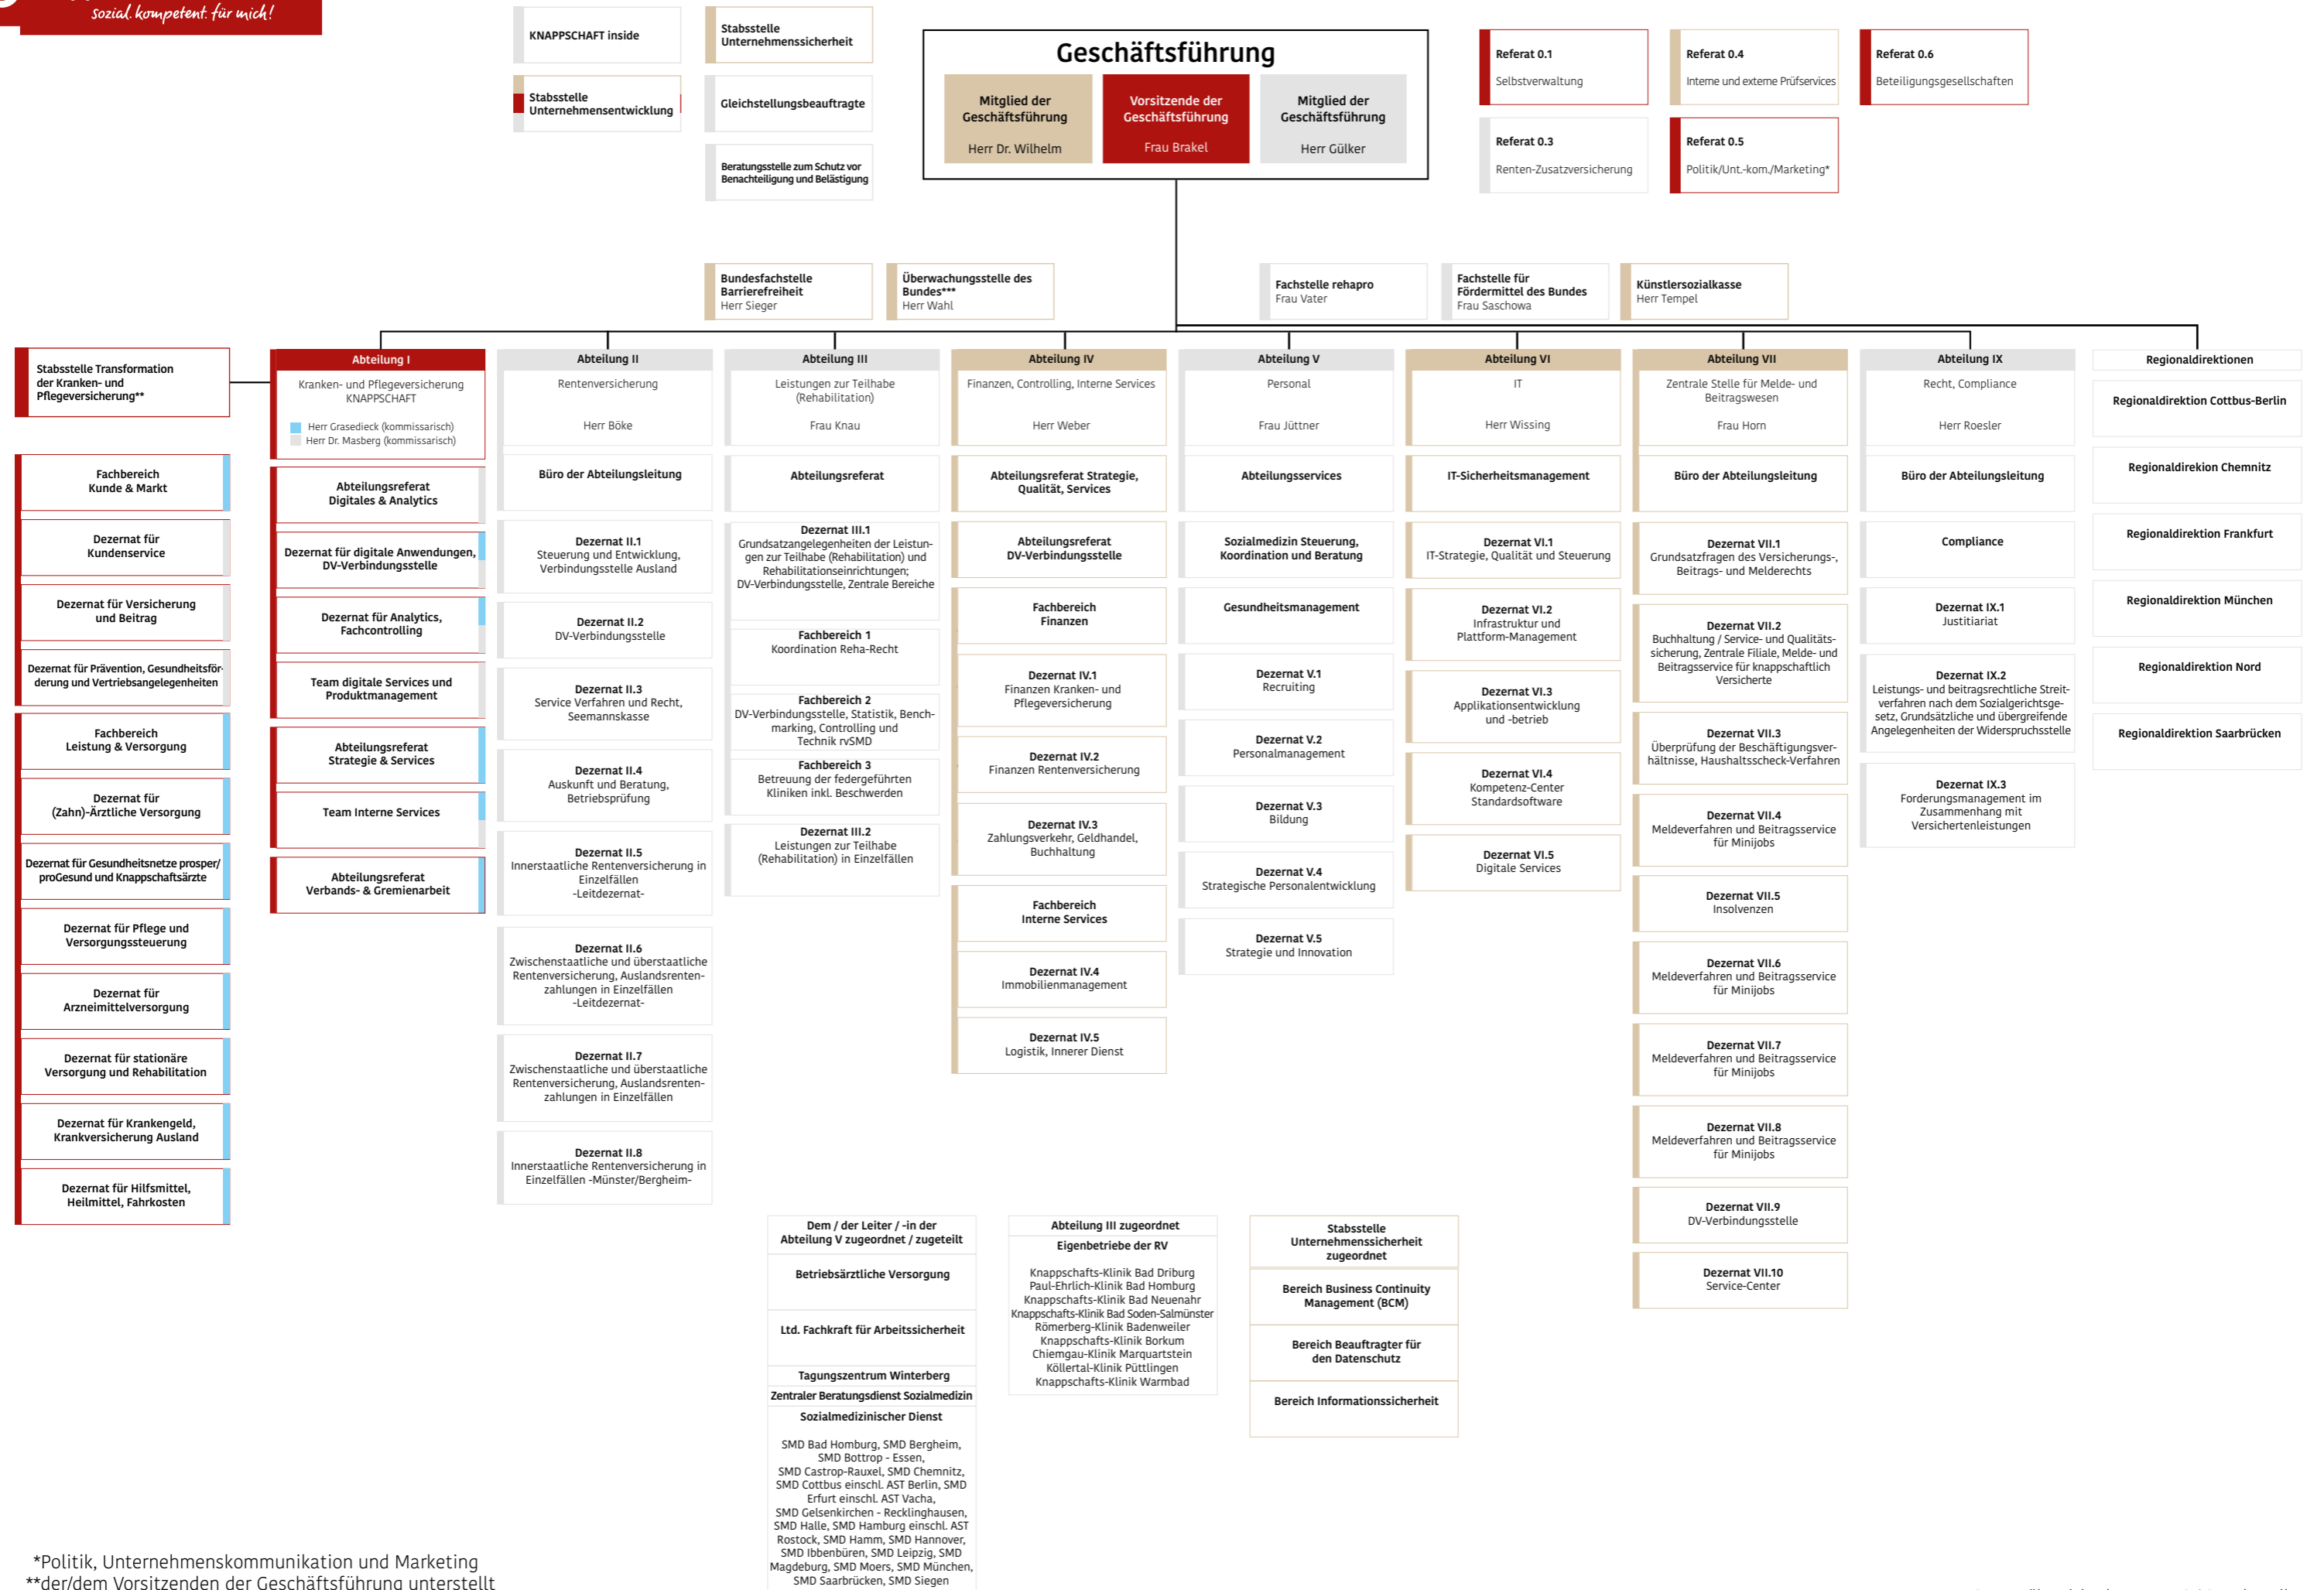

Gesamtübersicht der Geschäftsgliederung der Deutschen Rentenversicherung Knappschaft-Bahn-See

*Politik, Unternehmenskommunikation und Marketing
**der/dem Vorsitzenden der Geschäftsführung unterstellt
***Überwachungsstelle des Bundes für Barrierefreiheit von Informationstechnik